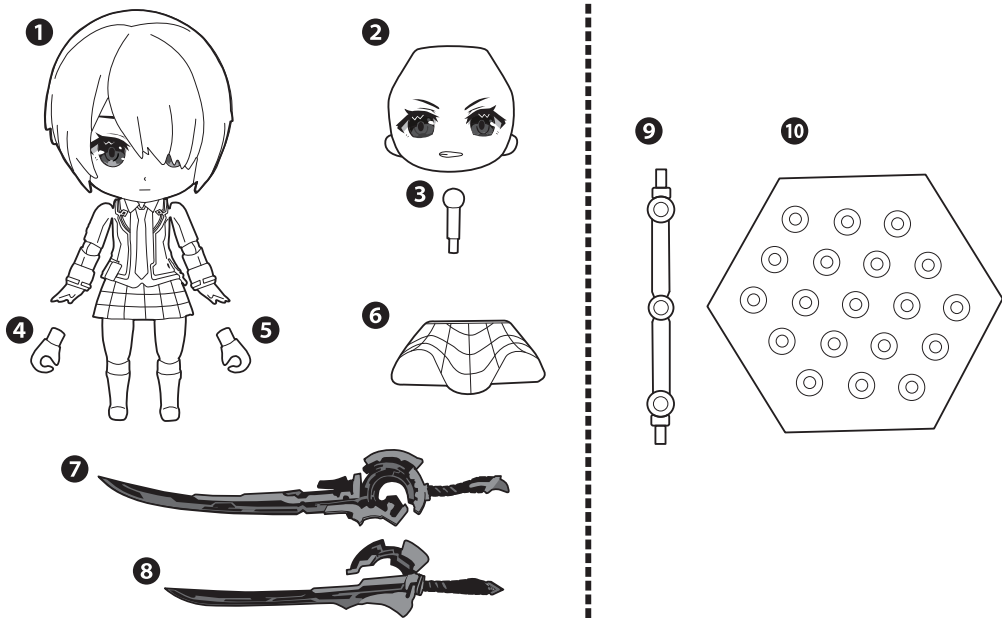

でふおるむぷらす 霧森月歌

セット内容

座り用スカートの取り付け方

※完成イメージ

台座への取り付け方

- ① 背面の穴に支柱を差し込んでください。
- ② 台座のお好きな穴の箇所差し込んでご利用ください。

付属パーツの取り付け方

- パーツが固く組み換えが難しいときはお湯等で温めて作業してください。
- 温めた際はやけどにご注意ください。