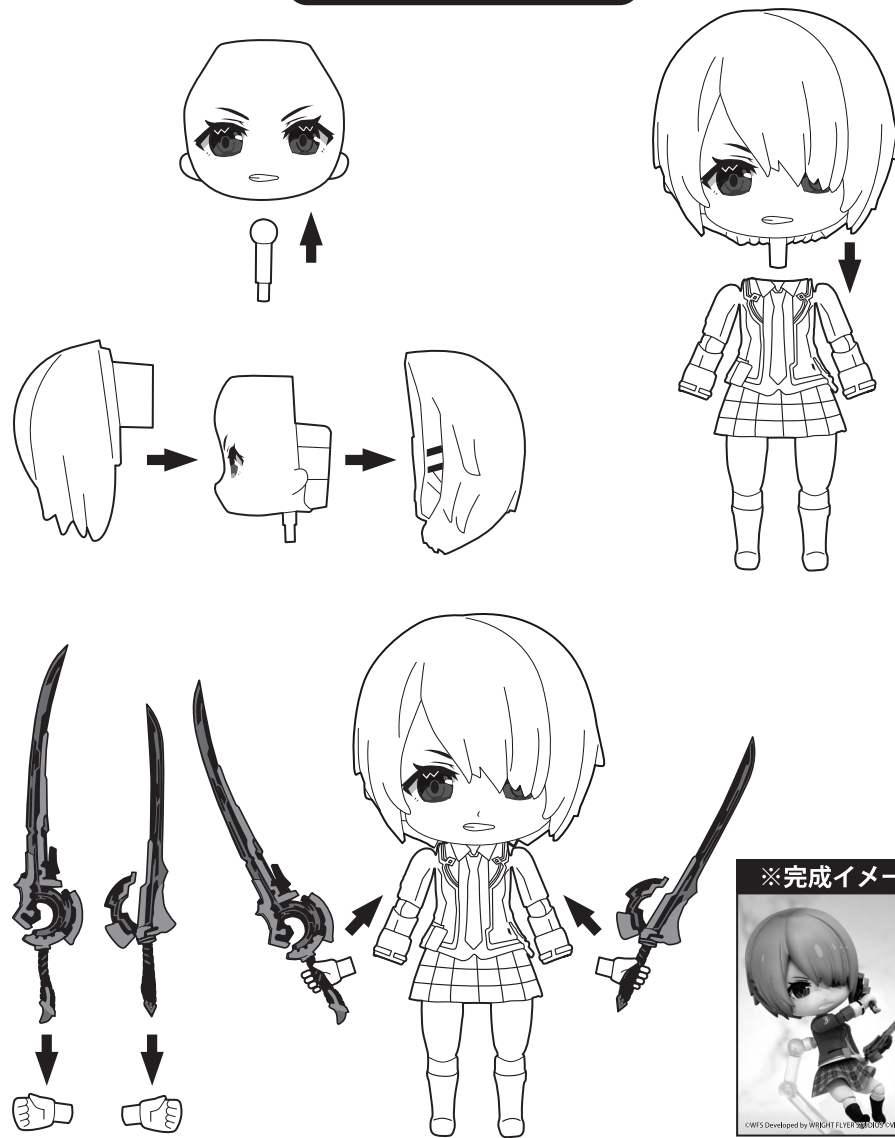

でふおるむぷらす 霧森月歌

セット内容

座り用スカートの取り付け方

※完成イメージ

台座への取り付け方

- ① 背面の穴に支柱を差し込んでください。
- ② 台座のお好きな穴の箇所差し込んでご利用ください。

付属パーツの取り付け方

- パーツが固く組み換えが難しいときはお湯等で温めて作業してください。
- 温めた際はやけどにご注意ください。