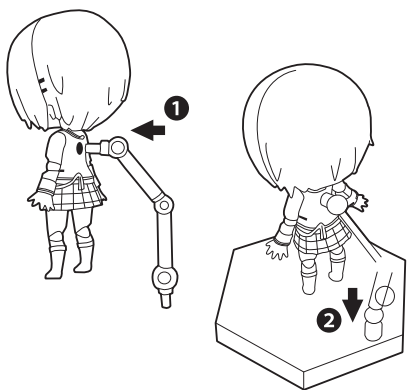

でふおるむぷらす 霧森月歌

セット内容

座り用スカートの取り付け方

※完成イメージ

台座への取り付け方

- ① 背面の穴に支柱を差し込んでください。
- ② 台座のお好きな穴の箇所差し込んでご利用ください。

付属パーツの取り付け方

- パーツが固く組み換えが難しいときはお湯等で温めて作業してください。
- 温めた際はやけどにご注意ください。